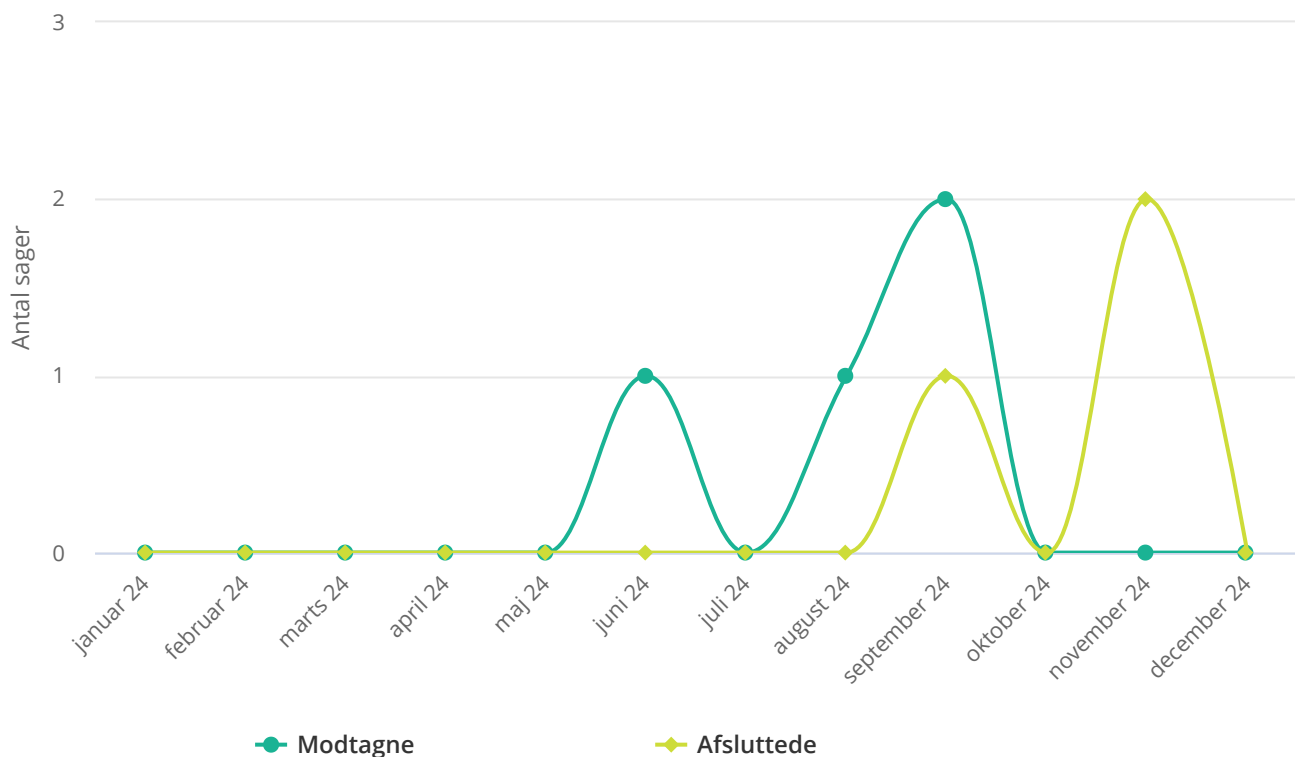

# Statistik for indberetninger i WhistleB

Forrige år • 2024-01-01 – 2024-12-31

## Præstationsindikatorer

År	2023	2024	2025
Antal sager modtaget	2	4	0
Sagsbehandlingstid	52.9	101.9	0

Sagsbehandlingstid er anført i dage og er baseret på enten slettede eller arkiverede sager eller aktuel tid ved endnu ikke afsluttede sager

## Antal sager i alt

\* Afsluttede sager er lig med det samlede antal sager, der er blevet slettet og arkiveret