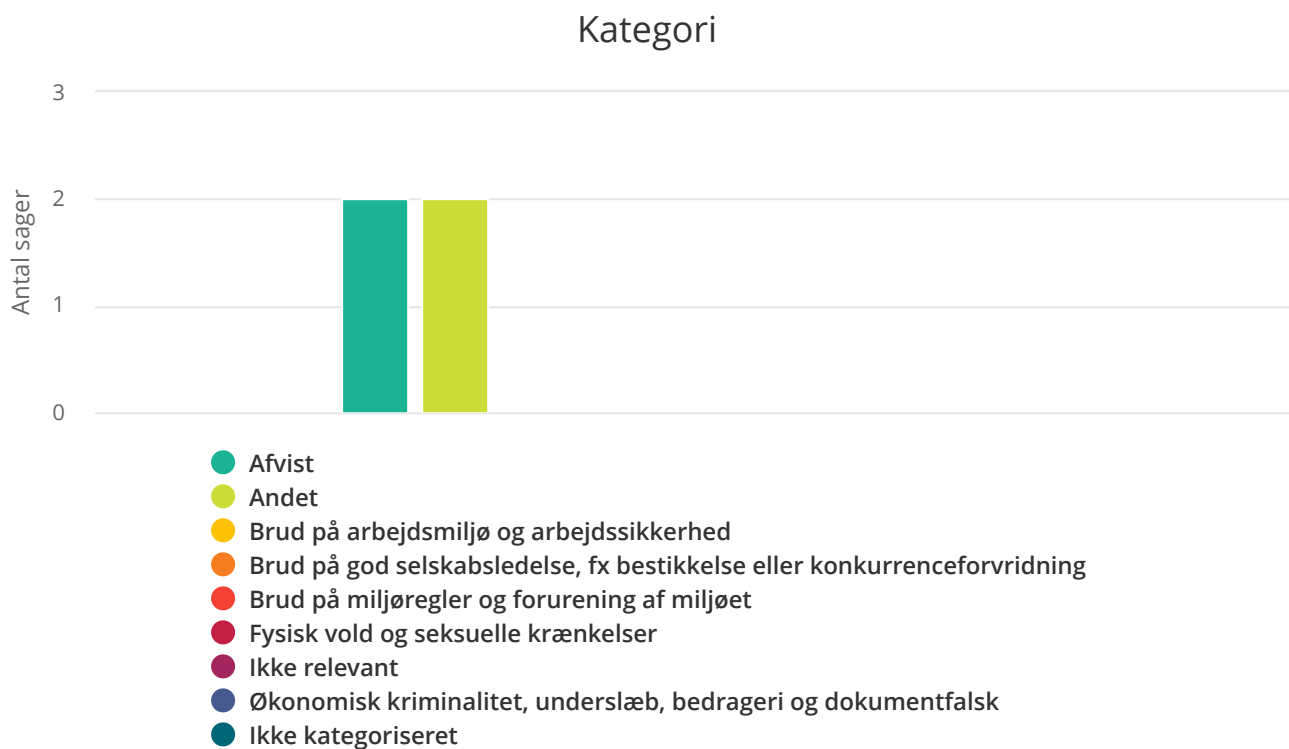

Kategorier